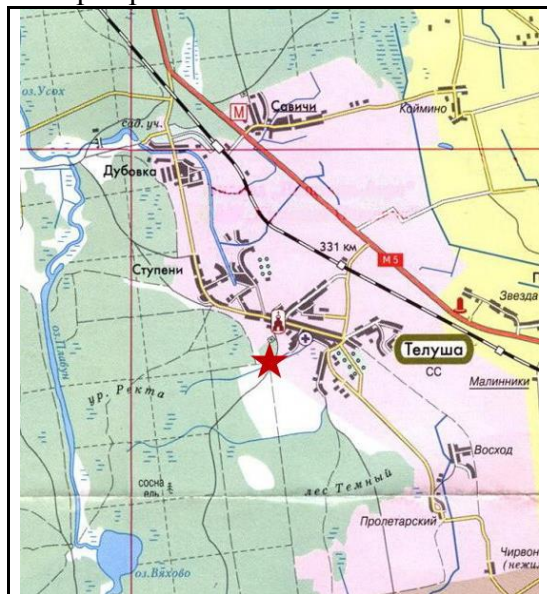

9. Карта расположения